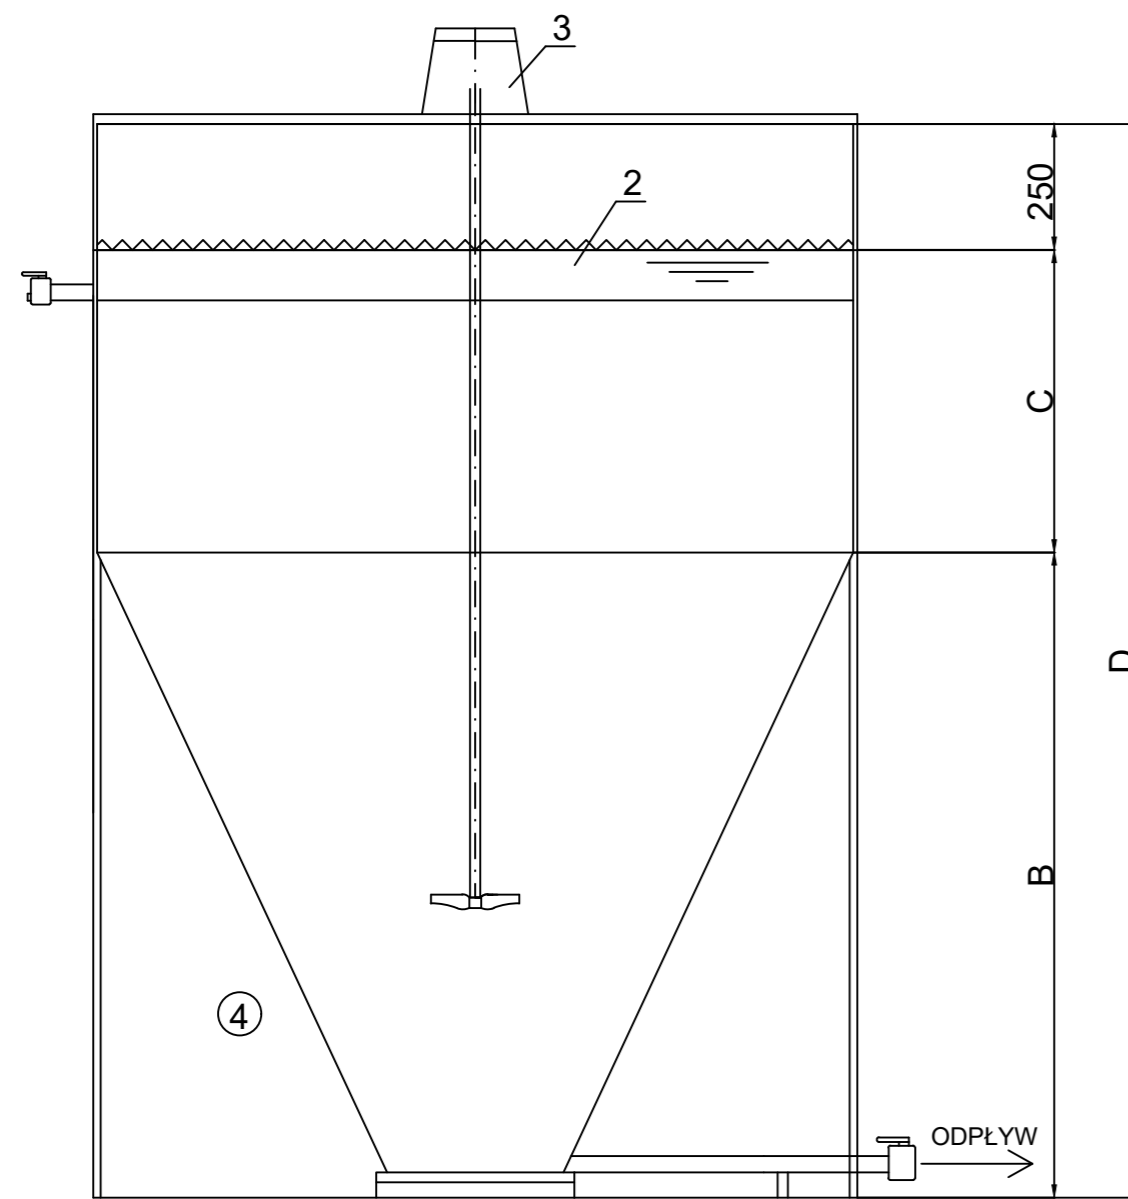

REAKTOR

- 2 - KORYTKO ODPLÝWOWE
- 3 - MIESZADŁO
- 4 - UZBROJENIE

REAKTOR	A (mm)	B (mm)	C (mm)	D (mm)
REAKTOR 1	1200	1100	390	1740
REAKTOR 2	1500	1230	610	2090
REAKTOR 3	1800	1300	650	2200
REAKTOR 4	1900	1350	870	2470
REAKTOR 5	2100	1520	850	2620

JMÉNO SOUBORU	ČÍSLO FSCM	LIST	MÉRITKO 1:15
FORMÁT A2			
KRESLIL 16.05.2023 Bc Kožík F.			
OPRAVIL			
SCHV.			
VYTVŮŘENO			
REV			
ČÍSLO SMLOUVY			
		DISKONT - REAKTOR	
		1 - 5	
		ČÍSLO VÝKRESU	
		-	